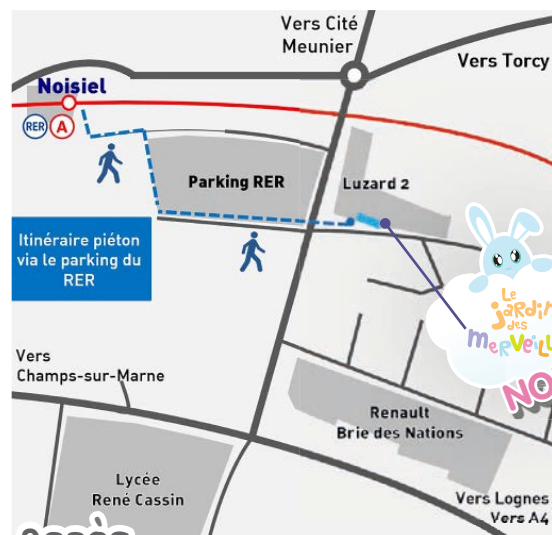

NOISIEL

Accès

Adresse

11 grande allée du 12/02/1934 • 77186 Noisiel

En voiture

A4 Sortie Noisiel

En transports en commun

RER A Arrêt Noisiel

Bus Ligne RATP 213 Arrêt Les Totems
Ligne RATP 211 Arrêt Ferme du Buisson

Jours et horaires d'ouverture

Du **lundi au vendredi de 7h à 19h**

Pôle commercial

01 64 44 10 82

commercial@lejardindesmerveilles.fr

Plus d'informations et présentation de nos crèches sur

www.lejardindesmerveilles.fr