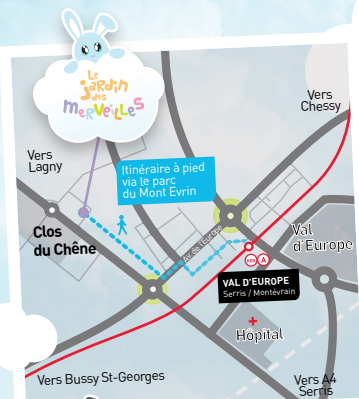

Accès

En voiture A4 Sortie Val d'Europe / Montevrain
En transports en commun RER A Arrêt Val d'Europe Serris - Montevrain, sortie Montevrain
Bus Ligne Pep's 22, 42 Arrêt Clos du Chêne

7, rue de Berlin 77144 Montevrain • Tél. : 01 64 44 15 54
contact@lejardindesmerveilles.fr • www.lejardindesmerveilles.fr