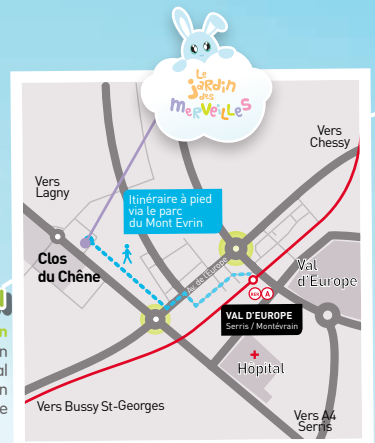

— **Ouvert à TOUS** —

Montévrain
Quartier Val d'Europe

du lundi au vendredi **7h - 20h**
le samedi **7h15 - 21h**

Noisiel
Parc d'Activités Le Lizard II

du lundi au vendredi **7h - 19h**

Pour les enfants
de 2 mois 1/2 à 6 ans

1 tarifs au 1^{er} janvier 2018

NOISIEL

11 grande allée du 12 février 1934

En voiture A4 Sortie Noisiel

En transports en commun RER A Arrêt Noisiel
Bus Ligne RATP 213 Arrêt Les Totems ou Ligne RATP 211 Arrêt Ferme du Buisson

MONTEVRAIN

7 rue de Berlin

En voiture A4 Sortie Val d'Europe / Montevrain

En transports en commun RER A Arrêt Val d'Europe Serris - Montevrain, sortie Montevrain
Bus Ligne Pep's 22, 42 Arrêt Clos du Chêne